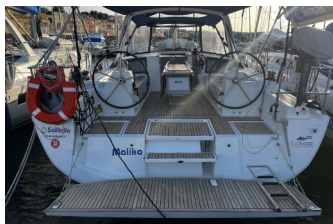

OCEANIS 41.1

Malika (2017)

Conviva Maris D.O.O. • Paraćeva 8 • 21000 Split • Hrvatska

Telefon: +385 91 300 2377

E-mail: info@croatia-holidays-charter.com

Web: www.croatia-holidays-charter.com

Baza Jahti	Sardinija, Cannigione, Italija
Jahta ID	6649
Brendovi Jahti	Beneteau
Ime Jahte	Malika
Godina Proizvodnje	2017
Duljina	12.43 M
Kabine	3
Kreveti	6 + 2
WC	2

NAVIGACIJA: Compass, Dalekozor, Dubinomjer, GPS chart ploter, Log, Mjerač brzine vjetra, Peljar, Radar reflektor, Ručni/prijenosni kompas

PALUBA: Bimini top, Bokobrani, Četka za palubu, Crijevo za vodu, Električno sidreno vitlo, Hvataljka za muring (mezomarinier), Jarbolna sjedalica s vrećom, Konopi za privez, Krmene ljestve, Lijevak za gorivo, Pasarela (mostić, skala), Plastična kanta, Pomoćno sidro (rezervno sidro), Pumpa za šantinu (kaljužna pumpa) - Mehanička, Ručice vinča, Sidro s lancem, Sprayhood, Tender, Vanjski/krmeni tuš