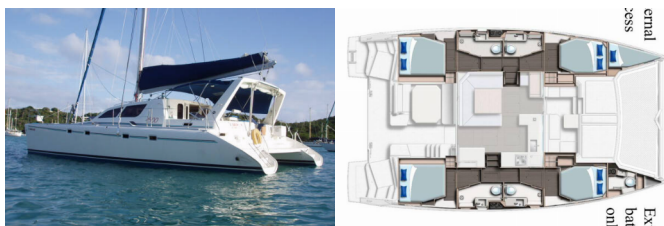

LEOPARD 45

Daria (2023)

Conviva Maris D.O.O. • Paraćeva 8 • 21000 Split • Hrvatska

Telefon: +385 91 300 2377

E-mail: info@croatia-holidays-charter.com

Web: www.croatia-holidays-charter.com

| | |
|---------------------------|------------------|
| Baza Jahti | Procida, Italija |
| Jahta ID | 6639 |
| Brendovi Jahti | Leopard |
| Ime Jahte | Daria |
| Godina Proizvodnje | 2023 |
| Duljina | 13.72 M |
| Kabine | 4 + 1 |
| Kreveti | 8 + 2 + 1 |
| WC | 4 + 1 |