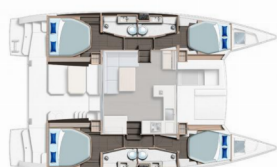

LEOPARD 42

Myg V (2023)

Conviva Maris D.O.O. • Paraćeva 8 • 21000 Split • Hrvatska

Telefon: +385 91 300 2377

E-mail: info@croatia-holidays-charter.com

Web: www.croatia-holidays-charter.com

Baza Jahti	Procida, Italija
Jahta ID	6637
Brendovi Jahti	Leopard
Ime Jahte	Myg V
Godina Proizvodnje	2023
Duljina	12.67 M
Kabine	4
Kreveti	8 + 2
WC	4