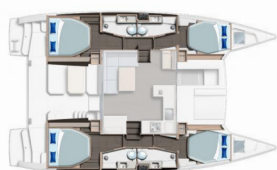

<b>Baza Jahti</b>	Procida, Italija
<b>Jahta ID</b>	6636
<b>Brendovi Jahti</b>	Leopard
<b>Ime Jahte</b>	Alluzo
<b>Godina Proizvodnje</b>	2023
<b>Duljina</b>	12.67 M
<b>Kabine</b>	4
<b>Kreveti</b>	8 + 2
<b>WC</b>	4