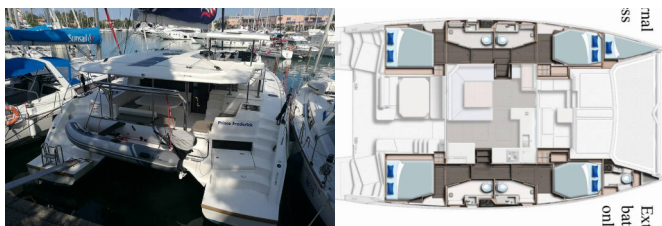

LEOPARD 45

Prince Frederick (2019)

Conviva Maris D.O.O. • Paraćeva 8 • 21000 Split • Hrvatska

Telefon: +385 91 300 2377

E-mail: info@croatia-holidays-charter.com

Web: www.croatia-holidays-charter.com

Baza Jahti	Sardinija, Cannigione, Italija
Jahta ID	6627
Brendovi Jahti	Leopard
Ime Jahte	Prince Frederick
Godina Proizvodnje	2019
Duljina	13.72 M
Kabine	4 + 1
Kreveti	8 + 2 + 1
WC	4 + 1

ELEKTRIKA: Generator, Klimatizacija, Pumpa za šantinu (kaljužnu pumpu) - Električna, Solarni paneli

INTERERIJER: Barometar, Sat

JEDRILJE: Električna vitla

KUHINJA: Frižider, Kuhalo, Kuhinjski pribor, Mašina za kavu, Mikrovalna pećnica, Pećnica, Plinske boce, Topla voda

NAVIGACIJA: Automatski pilot, Dalekozor, Dubinomjer, GPS chart ploter, Log, Mjerač brzine vjetera, Nautičke karte, Peljar, Radar reflektor, Ručni/prijenosni kompas

PALUBA: Bokobrani, Četka za palubu, Crijevo za vodu, Električno sidreno vitlo, Hard Top Bimini, Hvataljka za muring (mezomarinier), Jarbolna sjedalica s vrećom, Konopi za privez, Krmene ljestve, Lijevak za gorivo, Pasarela (mostić, skala), Plastična kanta, Pomoćno sidro (rezervno sidro), Pumpa za šantinu (kaljužna pumpa) - Mehanička, Ručice vinča, Sidro s lancem, Tender

SIGURNOST: Aparat za gašenje požara, Baklja, Dimna kutija, Horseshoe lifebuoy (potkova za spašavanje), Komplet prve pomoći, Kutija baklji za nuždu, Pomoćno rudo kormila - argola, Prsluci za spašavanje (pojas za spašavanje), Rog (truba) za maglu, Set za popravak, Sigurnosni remen, Splav za spasavanje, VHF radio stanica

UDOBNOST: Jastuci

ZABAVA: CD player, Peraje, Vanjski zvučnici