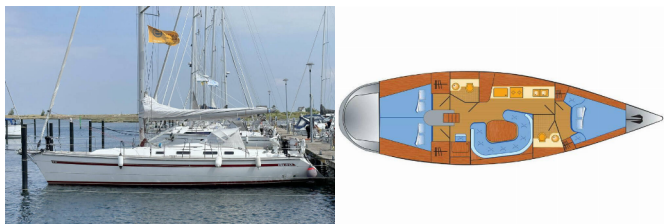

VILM 41 CRUISER

Karoline (2012)

Conviva Maris D.O.O. • Paraćeva 8 • 21000 Split • Hrvatska

Telefon: +385 91 300 2377

E-mail: info@croatia-holidays-charter.com

Web: www.croatia-holidays-charter.com

Baza Jahti	Barth, Yachtwerft Ramin, Njemačka
Jahta ID	6572
Brendovi Jahti	Bootsbau Rügen GmbH
Ime Jahte	Karoline
Godina Proizvodnje	2012
Duljina	12.45 M
Kabine	3
Kreveti	6
WC	2

PALUBA: Black ball, Bokobrani, Četka za palubu, Električno sidreno vitlo, Hvataljka za muring (mezomarinier), Jarbolna sjedalica s vrećom, Konopi za privez, Pumpa za šantinu (kaljužna pumpa) – Mehanička, Reflektor, Sidro, Sprayhood, Stol u kokpitu, Vanjski/krmeni tuš