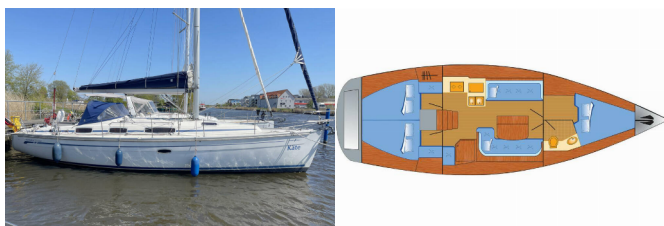

BAVARIA 38 CRUISER

Käte (2008)

Conviva Maris D.O.O. • Paraćeva 8 • 21000 Split • Hrvatska

Telefon: +385 91 300 2377

E-mail: info@croatia-holidays-charter.com

Web: www.croatia-holidays-charter.com

Baza Jahti	Barth, Yachtwerft Ramin, Njemačka
Jahta ID	6571
Brendovi Jahti	Bavaria
Ime Jahte	Käte
Godina Proizvodnje	2008
Duljina	11.72 M
Kabine	3
Kreveti	6
WC	1

PALUBA: Black ball, Bokobrani, Četka za palubu, Električno
sidreno vitlo, Hvataljka za muring (mezomarinier), Jarbolna
sjedalica s vrećom, Konopi za privez, Pumpa za šantinu
(kaljužna pumpa) – Mehanička, Reflektor, Sidro, Sprayhood,
Stol u kokpitu, Vanjski/krmeni tuš