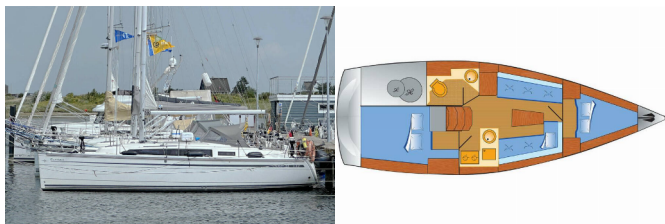

BAVARIA CRUISER 33

Claysea (2016)

Conviva Maris D.O.O. • Paraćeva 8 • 21000 Split • Hrvatska

Telefon: +385 91 300 2377

E-mail: info@croatia-holidays-charter.com

Web: www.croatia-holidays-charter.com

Baza Jahti	Heiligenhafen, Njemačka
Jahta ID	6568
Brendovi Jahti	Bavaria
Ime Jahte	Claysea
Godina Proizvodnje	2016
Duljina	9.99 M
Kabine	2
Kreveti	4
WC	1

PALUBA: Black ball, Bokobrani, Četka za palubu, Električno sidreno vitlo, Hvataljka za muring (mezomarinier), Jarbolna sjedalica s vrećom, Konopi za privez, Pumpa za šantinu (kaljužna pumpa) – Mehanička, Reflektor, Sidro, Sprayhood, Stol u kokpitu, Vanjski/krmeni tuš