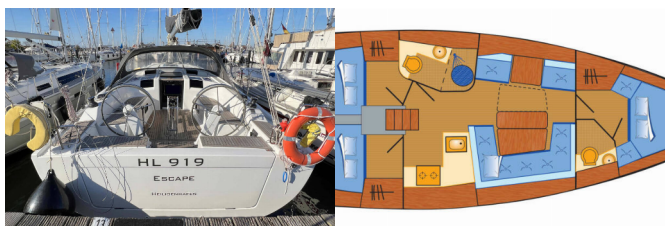

HANSE 415

Escape (2016)

Conviva Maris D.O.O. • Paraćeva 8 • 21000 Split • Hrvatska

Telefon: +385 91 300 2377

E-mail: info@croatia-holidays-charter.com

Web: www.croatia-holidays-charter.com

Baza Jahti	Heiligenhafen, Njemačka
Jahta ID	6566
Brendovi Jahti	Hanse Yachts
Ime Jahte	Escape
Godina Proizvodnje	2016
Duljina	12.40 M
Kabine	3
Kreveti	6
WC	2