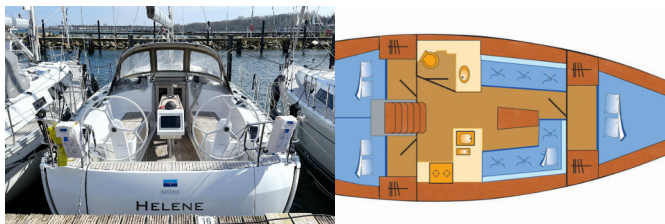

BAVARIA CRUISER 37

Helene (2015)

Conviva Maris D.O.O. • Paraćeva 8 • 21000 Split • Hrvatska

Telefon: +385 91 300 2377

E-mail: info@croatia-holidays-charter.com

Web: www.croatia-holidays-charter.com

Baza Jahti	Heiligenhafen, Njemačka
Jahta ID	6562
Brendovi Jahti	Bavaria
Ime Jahte	Helene
Godina Proizvodnje	2015
Duljina	11.30 M
Kabine	3
Kreveti	6
WC	1

ELEKTRIKA: Grijanje, Priključak 220 V

INTERERIJE: Barometar, Coolbox, Sat

JEDRILJE: Winch

KUHINJA: Električno kuhalo za vodu, Kuhalo, Kuhinjski pribor, Pećnica, Posuđe, Topla voda

NAVIGACIJA: AIS, Automatski pilot, Compass, Dalekozor, Dubinomjer, GPS chart ploter, Logge/Lot/Speed, Mjerač brzine vjetra, Navigacijska svjetla, Pramčani propeler, Šestar, nautička karta, Tablet, Trokuti

PALUBA: Black ball, Bokobrani, Četka za palubu, Električno sidreno vitlo, Hvataljka za muring (mezomarinier), Jarbolna sjedalica s vrećom, Konopi za privez, Pumpa za šantinu (kaljužna pumpa) – Mehanička, Reflektor, Sidro, Sprayhood, Stol u kokpitu, Vanjski/krmeni tuš

SIGURNOST: Aparat za gašenje požara, Baterijska lampa, Horseshoe lifebuoy (potkova za spašavanje), Komplet prve pomoći, Lifelines, Rezač žice, Rog (truba) za maglu, Samonapuhavajući prsluk, Set alata, Signalne rakete i baklje, Sigurnosni remen, Splav za spasavanje, Zaštitna ograda

ZABAVA: Radio CD player, TV + DVD