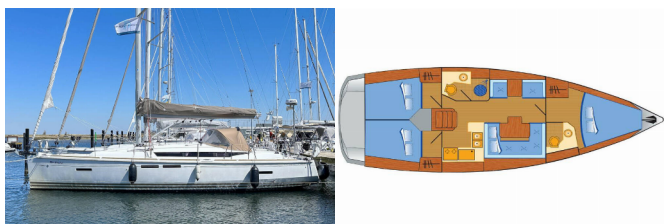

SUN ODYSSEY 409

Shinju (2013)

Conviva Maris D.O.O. • Paraćeva 8 • 21000 Split • Hrvatska

Telefon: +385 91 300 2377

E-mail: info@croatia-holidays-charter.com

Web: www.croatia-holidays-charter.com

Baza Jahti	Heiligenhafen, Njemačka
Jahta ID	6554
Brendovi Jahti	Jeanneau
Ime Jahte	Shinju
Godina Proizvodnje	2013
Duljina	12.34 M
Kabine	3
Kreveti	6
WC	2

PALUBA: Black ball, Bokobrani, Četka za palubu, Električno sidreno vitlo, Hvataljka za muring (mezomarinier), Jarbolna sjedalica s vrećom, Konopi za privez, Pumpa za šantinu (kaljužna pumpa) – Mehanička, Reflektor, Sidro, Sprayhood, Stol u kokpitu, Vanjski/krmeni tuš