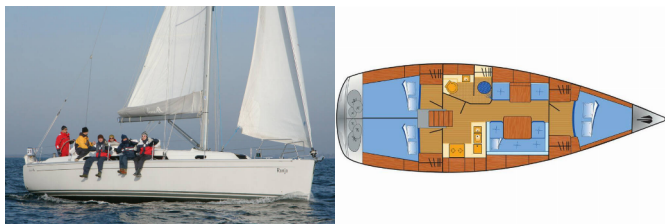

HANSE 370

Ronja (2009)

Conviva Maris D.O.O. • Paraćeva 8 • 21000 Split • Hrvatska

Telefon: +385 91 300 2377

E-mail: info@croatia-holidays-charter.com

Web: www.croatia-holidays-charter.com

Baza Jahti	Barth, Yachtwerft Ramin, Njemačka
Jahta ID	6532
Brendovi Jahti	Hanse Yachts
Ime Jahte	Ronja
Godina Proizvodnje	2009
Duljina	11.35 M
Kabine	3
Kreveti	6
WC	1

ELEKTRIKA: Grijanje, Priključak 220 V

INTERERIJE: Barometar, Coolbox, Sat

JEDRILJE: Winch

KUHINJA: Električno kuhalo za vodu, Kuhalo, Kuhinjski pribor, Pećnica, Posuđe, Topla voda

NAVIGACIJA: Automatski pilot, Compass, Dalekozor, Dubinomjer, GPS chart ploter, Logge/Lot/Speed, Mjerač brzine vjetra, Navigacijska svjetla, Pramčani propeler, Šestar, nautička karta, Trokuti

PALUBA: Black ball, Bokobrani, Četka za palubu, Električno sidreno vitlo, Hvataljka za muring (mezomarinier), Jarbolna sjedalica s vrećom, Konopi za privez, Pumpa za šantinu (kaljužna pumpa) - Mehanička, Reflektor, Sidro, Sprayhood, Stol u kokpitu, Vanjski/krmeni tuš

SIGURNOST: Aparat za gašenje požara, Baterijska lampa, Horseshoe lifebuoy (potkova za spašavanje), Komplet prve pomoći, Lifelines, Rezač žice, Rog (truba) za maglu, Samonapuhavajući prsluk, Set alata, Signalne rakete i baklje, Sigurnosni remen, Splav za spasavanje, Zaštitna ograda

ZABAVA: Radio CD player