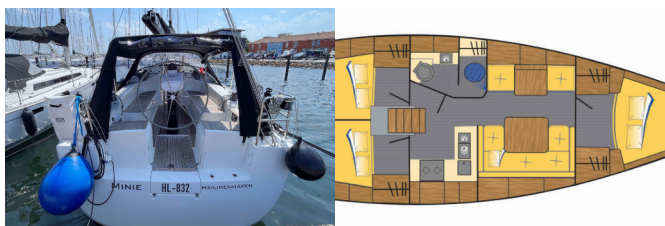

HANSE 370

Minie (2009)

Conviva Maris D.O.O. • Paraćeva 8 • 21000 Split • Hrvatska

Telefon: +385 91 300 2377

E-mail: info@croatia-holidays-charter.com

Web: www.croatia-holidays-charter.com

Baza Jahti	Heiligenhafen, Njemačka
Jahta ID	6530
Brendovi Jahti	Hanse Yachts
Ime Jahte	Minie
Godina Proizvodnje	2009
Duljina	11.35 M
Kabine	3
Kreveti	6
WC	1

PALUBA: Black ball, Bokobrani, Četka za palubu, Električno sidreno vitlo, Hvataljka za muring (mezomarinier), Jarbolna sjedalica s vrećom, Konopi za privez, Pumpa za šantinu (kaljužna pumpa) – Mehanička, Reflektor, Sidro, Sprayhood, Stol u kokpitu, Vanjski/krmeni tuš