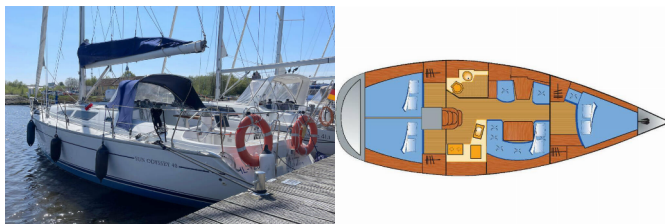

SUN ODYSSEY 40

Moulin Rouge (2002)

Conviva Maris D.O.O. • Paraćeva 8 • 21000 Split • Hrvatska

Telefon: +385 91 300 2377

E-mail: info@croatia-holidays-charter.com

Web: www.croatia-holidays-charter.com

Baza Jahti	Barth, Yachtwerft Ramin, Njemačka
Jahta ID	6520
Brendovi Jahti	Jeanneau
Ime Jahte	Moulin Rouge
Godina Proizvodnje	2002
Duljina	12.20 M
Kabine	3
Kreveti	6
WC	2

PALUBA: Black ball, Bokobrani, Četka za palubu, Električno
sidreno vitlo, Hvataljka za muring (mezomariner), Jarbolna
sjedalica s vrećom, Konopi za privez, Pumpa za šantinu
(kaljužna pumpa) – Mehanička, Reflektor, Sidro, Sprayhood,
Stol u kokpitu