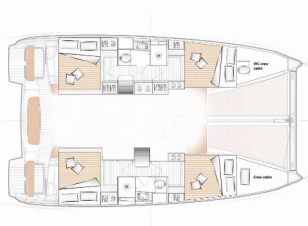

EXCESS 11

Axieros II (2023)

Conviva Maris D.O.O. • Paraćeva 8 • 21000 Split • Hrvatska

Telefon: +385 91 300 2377

E-mail: info@croatia-holidays-charter.com

Web: www.croatia-holidays-charter.com

| | |
|-------------------------------|--------------------------------|
| Baza Jahti | Lefkas, Lygia Marina, Grčka |
| Jahta ID | 6515 |
| Brendovi Jahti | Excess |
| Ime Jahte | Axieros II |
| Godina Proizvodnje | 2023 |
| Duljina | 11.42 M |
| Kabine | 4 + 1 |
| Kreveti | 10 |
| Max Osoba | 10 |
| WC | 2 + 1 |