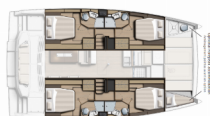

Conviva Maris D.O.O. • Paraćeva 8 • 21000 Split • Hrvatska

Telefon: +385 91 300 2377

E-mail: info@croatia-holidays-charter.com

Web: www.croatia-holidays-charter.com