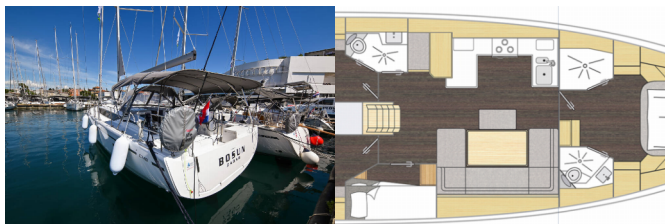

BAVARIA C46

Bosun (2024)

Conviva Maris D.O.O. • Paraćeva 8 • 21000 Split • Hrvatska

Telefon: +385 91 300 2377

E-mail: info@croatia-holidays-charter.com

Web: www.croatia-holidays-charter.com

Baza Jahti	Marina Zadar (ex. Tankercomerc), Hrvatska
Jahta ID	6506
Brendovi Jahti	Bavaria
Ime Jahte	Bosun
Godina Proizvodnje	2024
Duljina	14.50 M
Kabine	4
Kreveti	8 + 2
WC	2

ELEKTRIKA: Generator, Klimatizacija, Priključak 220 V, Punjač akumulatora, Solarni paneli, Utičnica 220V

INTERERIJER: El. WC, Spuštajući stol u salonu

KUHINJA: Frižider, Kuhalo, Kuhinjski pribor, Mikrovalna pećnica, Pećnica, Plinske boce, Topla voda, Vreće za smeće, Zamrzivač

NAVIGACIJA: Automatski pilot, Brzinomjer, Compass, Dalekozor, Dubinomjer, GPS chart plotter – cockpit, Mjerač brzine vjetra, Nautičke karte i vodič, Pramčani propeler, Radar reflektor, Ručni/prijenosni kompas, Šestar, nautička karta

PALUBA: Bimini top, Bokobrani, Crijevo za vodu, Električno sidreno vitlo, Gumenjak (Pomoćni čamac), Hvataljka za muring (mezomariner), Jarbolna sjedalica s vrećom, Konopi za privez, Plastična kanta, Platforma za kupanje, Pumpa za šantinu (kaljužna pumpa) – Mehanička, Ručice vinča, Sidro s lancem, Sidro sa konopom, Sprayhood, Svjetlo u kokpitu, Tikovina u kokpitu, Vanjski/krmeni tuš

SIGURNOST: Aparat za gašenje požara, Horseshoe lifebuoy (potkova za spašavanje), Komplet prve pomoći, Kutija baklji za nuždu, Prsluci za spašavanje (pojas za spašavanje), Rog (truba) za maglu, Samonapuhavajući prsluk, Set alata, Sigurnosni remen, Splav za spasavanje, VHF radio stanica

ZABAVA: Radio, TV