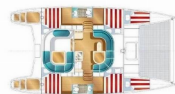

<b>Baza Jahti</b>	ACI Marina Split, Hrvatska
<b>Jahta ID</b>	65
<b>Brendovi Jahti</b>	Nautitech
<b>Ime Jahte</b>	Rapido
<b>Godina Proizvodnje</b>	2008
<b>Duljina</b>	11.98 M
<b>Kabine</b>	4 + 2
<b>Kreveti</b>	8 + 2
<b>WC</b>	2