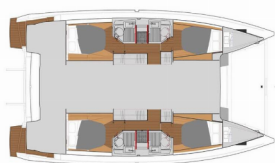

Conviva Maris D.O.O. • Paraćeva 8 • 21000 Split • Hrvatska

Telefon: +385 91 300 2377

E-mail: info@croatia-holidays-charter.com

Web: www.croatia-holidays-charter.com