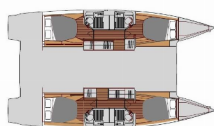

Conviva Maris D.O.O. • Paraćeva 8 • 21000 Split • Hrvatska

Telefon: +385 91 300 2377

E-mail: info@croatia-holidays-charter.com

Web: www.croatia-holidays-charter.com