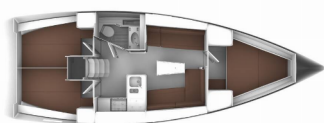

BAVARIA CRUISER 37

Lilli (2017)

Conviva Maris D.O.O. • Paraćeva 8 • 21000 Split • Hrvatska

Telefon: +385 91 300 2377

E-mail: info@croatia-holidays-charter.com

Web: www.croatia-holidays-charter.com

Baza Jahti	Marina Vrsar, Hrvatska
Jahta ID	640
Brendovi Jahti	Bavaria
Ime Jahte	Lilli
Godina Proizvodnje	2017
Duljina	11.30 M
Kabine	3
Kreveti	6
WC	1