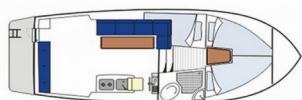

Conviva Maris D.O.O. • Paraćeva 8 • 21000 Split • Hrvatska

Telefon: +385 91 300 2377

E-mail: info@croatia-holidays-charter.com

Web: www.croatia-holidays-charter.com