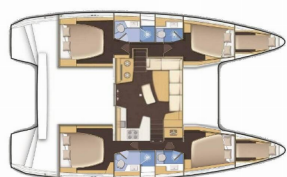

LAGOON 42

Aymeline (2017)

Conviva Maris D.O.O. • Paraćeva 8 • 21000 Split • Hrvatska

Telefon: +385 91 300 2377

E-mail: info@croatia-holidays-charter.com

Web: www.croatia-holidays-charter.com

Baza Jahti	Marina Mandalina, Šibenik, Hrvatska
Jahta ID	637
Brendovi Jahti	Lagoon
Ime Jahte	Aymeline
Godina Proizvodnje	2017
Duljina	12.80 M
Kabine	4 + 2
Kreveti	8 + 2 + 2
WC	4