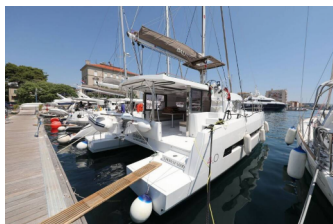

BALI 4.0

So Far So Good (2017)

Conviva Maris D.O.O. • Paraćeva 8 • 21000 Split • Hrvatska

Telefon: +385 91 300 2377

E-mail: info@croatia-holidays-charter.com

Web: www.croatia-holidays-charter.com

Baza Jahti	Marina Zadar (ex. Tankercomerc), Hrvatska
Jahta ID	6354
Brendovi Jahti	Catana
Ime Jahte	So Far So Good
Godina Proizvodnje	2017
Duljina	11.99 M
Kabine	4 + 2
Kreveti	8 + 2
Max Osoba	12
WC	3