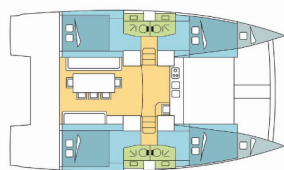

Conviva Maris D.O.O. • Paraćeva 8 • 21000 Split • Hrvatska

Telefon: +385 91 300 2377

E-mail: info@croatia-holidays-charter.com

Web: www.croatia-holidays-charter.com