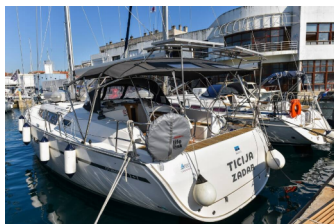

Web: [www.croatia-holidays-charter.com](http://www.croatia-holidays-charter.com)

<b>Baza Jahti</b>	Marina Zadar (ex. Tankercomerc), Hrvatska
<b>Jahta ID</b>	6352
<b>Brendovi Jahti</b>	Bavaria
<b>Ime Jahte</b>	Ticija
<b>Godina Proizvodnje</b>	2015
<b>Duljina</b>	14.27 M
<b>Kabine</b>	4
<b>Kreveti</b>	8 + 1
<b>Max Osoba</b>	10
<b>WC</b>	3