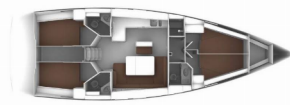

Conviva Maris D.O.O. • Paraćeva 8 • 21000 Split • Hrvatska

Telefon: +385 91 300 2377

E-mail: info@croatia-holidays-charter.com

Web: www.croatia-holidays-charter.com