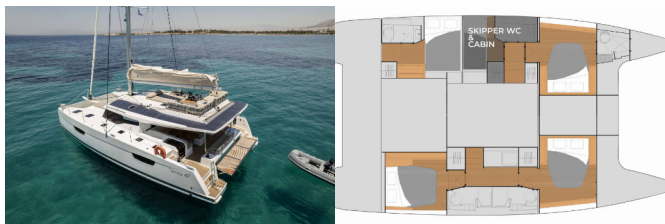

FONTAINE PAJOT TANNA 47

Nerida (2025)

Conviva Maris D.O.O. • Paraćeva 8 • 21000 Split • Hrvatska

Telefon: +385 91 300 2377

E-mail: info@croatia-holidays-charter.com

Web: www.croatia-holidays-charter.com

Baza Jahti	Athens, Alimos Marina, Grčka
Jahta ID	6341
Brendovi Jahti	Fountaine Pajot
Ime Jahte	Nerida
Godina Proizvodnje	2025
Duljina	13.94 M
Kabine	4 + 1
Kreveti	10 + 2
Max Osoba	11
WC	4 + 1

ELEKTRIKA: 12V utičnica, Desalinizator, Generator, Inverter, Klimatizacija, Priključak 220 V, Punjač akumulatora, Solarni paneli, Utičnica 220V

INTERERIJE: Barometar, Dokumenti plovila, El. WC, Perilica rublja

JEDRILJE: Lazy jacks

KUHINJA: Dodatna plinska boca, Frižider, Kuhalo, Kuhinjski pribor, Mašina za kavu, Pečnica, Perilica suđa

NAVIGACIJA: Automatski pilot, Brzinomjer, Dalekozor, GPS chart ploter, GPS chart plotter - cockpit, Log, Brzina, Dubina, Mjerač brzine vjetra, Nautičke karte, Peljar, Radar, Ručni/prijenosni kompas

PALUBA: Bimini top, Black ball, Bokobrani, Frizider u kokpitu, Gorivo, Hvataljka za muring (mezomarinier), Platforma za kupanje na hidraulično podizanje, Pomoćni čamac sa motorom, Sprayhood, Stol u kokpitu, Vanjski/krmni tuš

SIGURNOST: Aparat za gašenje požara, Baklja, EPIRB-Distress radio beacons, Horseshoe lifebuoy (potkova za spašavanje), Komplet prve pomoći, Pomoćno rudo kormila - argola, Prsluci za spašavanje (pojas za spašavanje), Rezač žice, Rog (truba) za maglu, Signalna svjetiljka konop potkove za spašavanje, Signalne rakete i baklje, Sigurnosna svjetla, Sigurnosni remen, Splav za spasavanje, VHF radio stanica

UDOBNOST: Deke, Jastuci, Jastuci u kokpitu, Posteljina, Ručnik za tuširanje

ZABAVA: Oprema za ronjenje, Podvodna svjetla, TV