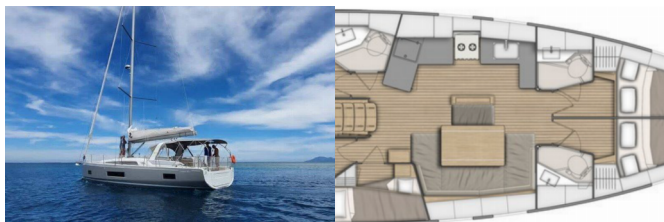

<b>Baza Jahti</b>	ACI Marina Split, Hrvatska
<b>Jahta ID</b>	6328
<b>Brendovi Jahti</b>	Beneteau
<b>Ime Jahte</b>	Tria
<b>Godina Proizvodnje</b>	2025
<b>Duljina</b>	14.60 M
<b>Kabine</b>	5
<b>Kreveti</b>	10 + 2
<b>WC</b>	3