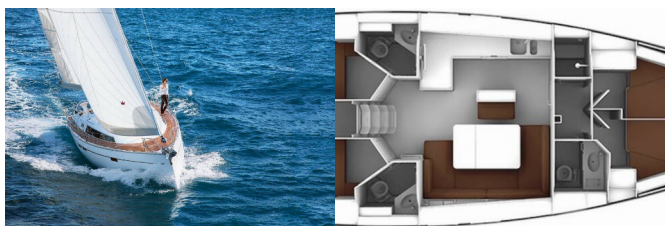

BAVARIA CRUISER 46

Bardolino (2017)

Conviva Maris D.O.O. • Paraćeva 8 • 21000 Split • Hrvatska

Telefon: +385 91 300 2377

E-mail: info@croatia-holidays-charter.com

Web: www.croatia-holidays-charter.com

Baza Jahti Trogir, Yachtclub Seget
(Marina Baotić), Hrvatska

Jahta ID 632

Brendovi Jahti Bavaria

Ime Jahte Bardolino

**Godina
Proizvodnje** 2017

Duljina 14.27 M

Kabine 4

Kreveti 8 + 1

Max Osoba 9

WC 3

ELEKTRIKA: Akumulator, Pumpa za šantinu (kaljužnu pumpu)
– Električna, Punjač akumulatora, Solarni paneli, Starter baterija

INTERERIJE: Barometar, Dokumenti plovila, Sat, Zahodska četka

KUHINJA: Frižider, Kuhalo, Kuhinjski pribor, Pećnica, Plinske boce, Topla voda

NAVIGACIJA: Automatski pilot, CRO zastava, Dalekozor, Dubinomjer, GPS chart ploter, Harbour guides, Mjerač brzine vjetra, Nautičke karte, Navigacijski pribor, Pramčani propeler, Radar reflektor

PALUBA: Bimini top, Bokobran okrugli, Bokobrani, Četka za palubu, Crijevo za vodu, Električno sidreno vitlo, Gumenjak (Pomoćni čamac), Hvataljka za muring (mezomariner), Impeller, V-belt, oilfilter, Jarbolna sjedalica s vrećom, Kanistar za gorivo, Kanistar za vodu, Konopi za privez, Pasarela (mostić, skala), Plutajući konop, Pomoćno sidro (rezervno sidro), Pumpa za gumenjak (pomoćni čamac), Pumpa za šantinu (kaljužna pumpa) – Mehanička, Ručice vinča, Sidro s lancem, Sprayhood, Stol u kokpitu, Vanjski/krmeni tuš

SIGURNOST: Aparat za gašenje požara, Horseshoe lifebuoy (potkova za spašavanje), Komplet prve pomoći, Kutija baklji za nuždu, Prsluci za spašavanje (pojas za spašavanje), Rog (truba) za maglu, Set alata, Sigurnosni remen, Splav za spasavanje, VHF radio stanica

UDOBNOST: Posteljina

ZABAVA: Radio CD player, Vanjski zvučnici