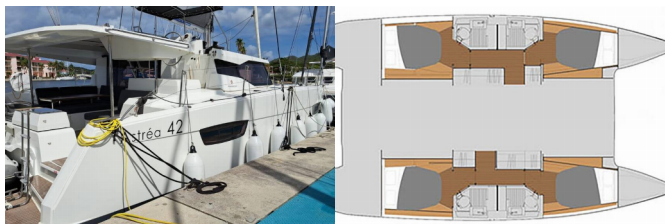

Web: [www.croatia-holidays-charter.com](http://www.croatia-holidays-charter.com)

<b>Baza Jahti</b>	Corsica, Propriano, Francuska
<b>Jahta ID</b>	6304
<b>Brendovi Jahti</b>	Fountaine Pajot
<b>Ime Jahte</b>	Marguerite
<b>Godina Proizvodnje</b>	2023
<b>Duljina</b>	12.58 M
<b>Kabine</b>	4 + 2
<b>Kreveti</b>	8 + 2
<b>WC</b>	4