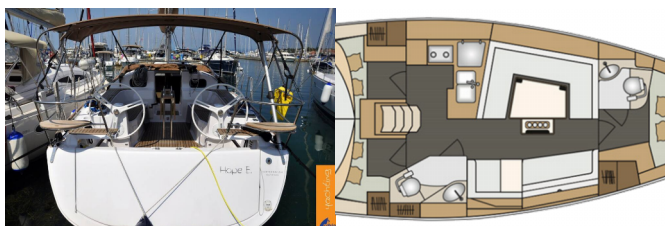

ELAN IMPRESSION 40

Hope E. (2017)

Conviva Maris D.O.O. • Paraćeva 8 • 21000 Split • Hrvatska

Telefon: +385 91 300 2377

E-mail: info@croatia-holidays-charter.com

Web: www.croatia-holidays-charter.com

Baza Jahti	Izola, Slovenija
Jahta ID	628
Brendovi Jahti	Elan Marine
Ime Jahte	Hope E.
Godina Proizvodnje	2017
Duljina	11.90 M
Kabine	3
Kreveti	6 + 2
WC	2

DODATNO: Zastava

ELEKTRIKA: Grijanje, Priključak 220 V, Pumpa, Punjač akumulatora, Strujni kabel

INTERERIJE: Barometar, Dokumenti plovila, Ručica pumpe za šantinu (kaljužne pumpe)

JEDRILJE: Lazy jacks

KUHINJA: Frižider, Kuhinjski pribor, Plinske boce, Posuda za kavu, Topla voda

NAVIGACIJA: Automatski pilot, Compass, GPS, GPS chart ploter, Kompletna oprema za navigaciju, Mjerač brzine vjetra, Nautičke karte, Pramčani propeler, Radar reflektor, Ručni/prijenosni kompas, Tridata, Trokuti, Windex

PALUBA: Bimini top, Bokobrani, Četka za palubu, Električno sidreno vitlo, Gumenjak (Pomoćni čamac), Hvataljka za muring (mezomariner), Jarbolna sjedalica s vrećom, Kante za gorivo, Konopi za privez, Pasarela (mostić, skala), Plastična kanta, Ručice vinča, Sidro, Sidro s lancem, Sprayhood, Spužva, Stol u kokpitu, Vanjski/krmeni tuš

SIGURNOST: Aparat za gašenje požara, Baklja, Horseshoe lifebuoy (potkova za spašavanje), Komplet prve pomoći, Plutajuće svjetlo, Pomoćno rudo kormila - argola, Prsluci za spašavanje (pojas za spašavanje), Rezač žice, Rog (truba) za maglu, Samonapuhavajući prsluk, Set alata, Sigurnosna oprema, Sigurnosni remen, Splan za spasavanje, Vesla, VHF radio stanica, Znakovi opasnosti

UDOBNOST: Jastuci, Posteljina

ZABAVA: DVD player, LCD TV, Radio CD player