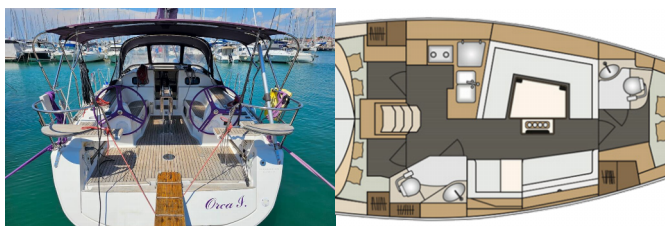

ELAN IMPRESSION 40

Orca.I (2017)

Conviva Maris D.O.O. • Paraćeva 8 • 21000 Split • Hrvatska

Telefon: +385 91 300 2377

E-mail: info@croatia-holidays-charter.com

Web: www.croatia-holidays-charter.com

Baza Jahti	Izola, Slovenija
Jahta ID	627
Brendovi Jahti	Elan Marine
Ime Jahte	Orca.I
Godina Proizvodnje	2017
Duljina	11.90 M
Kabine	3
Kreveti	6 + 2
WC	2

DODATNO: Zastava

ELEKTRIKA: Grijanje, Priključak 220 V, Pumpa, Punjač akumulatora, Strujni kabel

INTERERIJE: Barometar, Dokumenti plovila, Ručica pumpe za šantinu (kaljužne pumpe)

JEDRILJE: Lazy jacks

KUHINJA: Frižider, Kuhinjski pribor, Plinske boce, Posuda za kavu, Topla voda

NAVIGACIJA: Automatski pilot, Compass, GPS, GPS chart ploter, Kompletna oprema za navigaciju, Mjerač brzine vjetra, Nautičke karte, Pramčani propeler, Radar reflektor, Ručni/prijenosni kompas, Tridata, Trokuti, Windex

PALUBA: Bimini top, Bokobrani, Četka za palubu, Električno sidreno vitlo, Gumenjak (Pomoćni čamac), Hvataljka za muring (mezomarinier), Jarbolna sjedalica s vrećom, Kante za gorivo, Konopi za privez, Pasarela (mostić, skala), Plastična kanta, Ručice vinča, Sidro, Sidro s lancem, Sprayhood, Spužva, Stol u kokpitu, Vanjski/krmni tuš

SIGURNOST: Aparat za gašenje požara, Baklja, Horseshoe lifebuoy (potkova za spašavanje), Komplet prve pomoći, Plutajuće svjetlo, Pomoćno rudo kormila - argola, Prsluci za spašavanje (pojas za spašavanje), Rezač žice, Rog (truba) za maglu, Samonapuhavajući prsluk, Set alata, Sigurnosna oprema, Sigurnosni remen, Splat za spasavanje, Vesla, VHF radio stanica, Znakovi opasnosti

UDOBNOST: Jastuci, Posteljina

ZABAVA: DVD player, LCD TV, Radio CD player