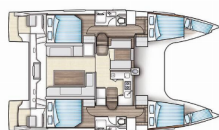

NAUTITECH 40 OPEN

Master Yoda (2022)

Conviva Maris D.O.O. • Paraćeva 8 • 21000 Split • Hrvatska

Telefon: +385 91 300 2377

E-mail: info@croatia-holidays-charter.com

Web: www.croatia-holidays-charter.com

Baza Jahti	Marina Punat, Krk, Hrvatska
Jahta ID	6173
Brendovi Jahti	Nautitech
Ime Jahte	Master Yoda
Godina Proizvodnje	2022
Duljina	11.98 M
Kabine	4
Kreveti	8 + 1
Max Osoba	9
WC	2