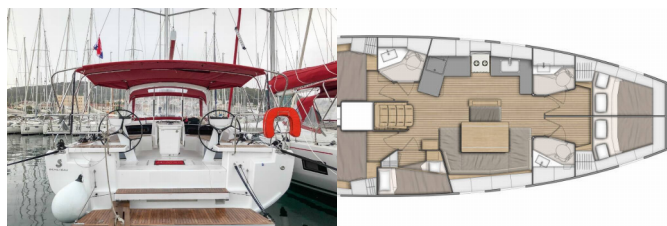

Web: [www.croatia-holidays-charter.com](http://www.croatia-holidays-charter.com)

<b>Baza Jahti</b>	Pula, ACI Marina Pomer, Hrvatska
<b>Jahta ID</b>	6160
<b>Brendovi Jahti</b>	Beneteau
<b>Ime Jahte</b>	Summer Spirit
<b>Godina Proizvodnje</b>	2023
<b>Duljina</b>	14.60 M
<b>Kabine</b>	5
<b>Kreveti</b>	10 + 2
<b>WC</b>	3