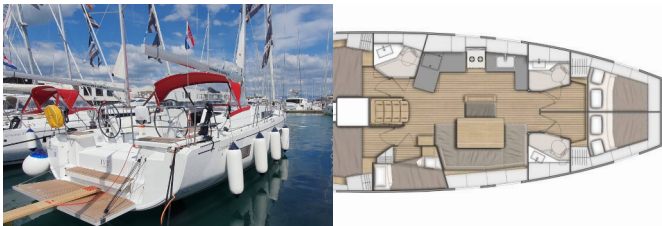

OCEANIS 46.1

Ivy (2024)

Conviva Maris D.O.O. • Paraćeva 8 • 21000 Split • Hrvatska

Telefon: +385 91 300 2377

E-mail: info@croatia-holidays-charter.com

Web: www.croatia-holidays-charter.com

Baza Jahti ACI Marina Split,
Hrvatska

Jahta ID 6158

Brendovi Jahti Beneteau

Ime Jahte Ivy

**Godina
Proizvodnje** 2024

Duljina 14.60 M

Kabine 5

Kreveti 10 + 2

WC 3

ELEKTRIKA: Grijanje, Inverter, Klimatizacija, Priključak 220 V, Pumpa za šantinu (kaljužnu pumpu) - Električna, Punjač akumulatora, Servisne baterije, Solarni paneli, USB sockets

INTERERIJE: El. WC

KUHINJA: Frižider, Kuhalo, Kuhinjski pribor, Pećnica, Plinske boce, Pumpa za vodu, Sudoper, Topla voda

NAVIGACIJA: Automatski pilot, Compass, Dalekozor, GPS chart plotter - cockpit, Log/speed instrument, Mjerač brzine vjetra, Nautičke karte i vodič, Peljar, Pramčani propeler

PALUBA: Bimini top, Bokobran okrugli, Bokobrani, Električno sidreno vitlo, Gumenjak (Pomoćni čamac), Hvatalka za muring (mezomarinier), Jarbolna sjedalica s vrećom, Pasarela (mostić, skala), Platforma za kupanje, Pomoćno sidro (rezervno sidro), Pumpa za šantinu (kaljužna pumpa) - Mehanička, Sidro, Sprayhood, Stol u kokpitu, Vanjski/krmeni tuš

SIGURNOST: Aparat za gašenje požara, Crni tank (tank za sanitarne vode), Dimna kutija, Komplet prve pomoći, Prsluci za spašavanje (pojas za spašavanje), Rog (truba) za maglu, Sigurnosni remen, Vatrogasna sjekira, VHF radio stanica, Znakovi opasnosti

UDOBNOST: Jastuci u kokpitu, Mreza protiv komaraca, Posteljina, Ručnici

ZABAVA: FUSION sound sistem, Radio sa USB, Unutarnji zvučnici, Vanjski zvučnici