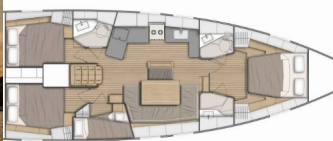

OCEANIS 46.1 - layout
4 CABINS & 2 HEADS

Baza Jahti	Pula, ACI Marina Pomer, Hrvatska
Jahta ID	6150
Brendovi Jahti	Beneteau
Ime Jahte	Nalu
Godina Proizvodnje	2020
Duljina	14.60 M
Kabine	4
Kreveti	8 + 2
Max Osoba	10
WC	2

ELEKTRIKA: Grijanje, Priključak 220 V, Pumpa za šantinu (kaljužnu pumpu) - Električna, Punjač akumulatora, Servisne baterije, Solarni paneli, USB sockets

INTERERIJE: Električni ventilatori u kabinama, LED unutrašnja svjetla

JEDRILJE: Električni podizač jedara, Lazy bag, Lazy jacks

KUHINJA: Frižider, Ice box, Kuhalo, Kuhinjski pribor, Pećnica, Plinske boce, Pumpa za vodu, Topla voda, Zamrzivač

NAVIGACIJA: Automatski pilot, Compass, Dalekozor, GPS chart plotter - cockpit, Mjerač brzine vjetra, Nautičke karte, Peljar, Pramčani propeler

PALUBA: Bimini top, Bokobrani, Brojač lanca sidrenog vitla, Davit, Električno sidreno vitlo, Gumenjak (Pomoćni čamac), Hvataljka za muring (mezomariner), Jarbolna sjedalica s vrećom, Pasarela (mostić, skala), Platforma za kupanje, Pumpa za šantinu (kaljužna pumpa) - Mehanička, Sprayhood, Stol u kokpitu, Teak seats in cockpit, Vanbrodski motor, Vanjski/krmeni tuš

SIGURNOST: Aparat za gašenje požara, Crni tank (tank za sanitarnu vodu), Dimna kutija, Komplet prve pomoći, Prsluci za spašavanje (pojas za spašavanje), Rog (truba) za maglu, Sigurnosni remen, Splav za spasavanje, Vatrogasna sjekira, VHF radio stanica, Znakovi opasnosti

UDOBNOST: Jastuci u kokpitu, Mreza protiv komaraca, Posteljina, Ručnici

ZABAVA: Fusion radio, Stand up paddle (SUP) - FREE, TV, Unutarnji zvučnici, Vanjski zvučnici, Wi-Fi Internet