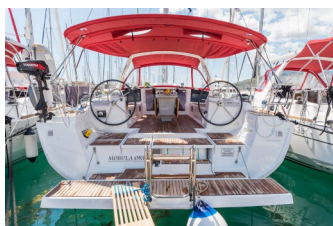

<b>Baza Jahti</b>	ACI Marina Split, Hrvatska
<b>Jahta ID</b>	6146
<b>Brendovi Jahti</b>	Beneteau
<b>Ime Jahte</b>	Mobula One
<b>Godina Proizvodnje</b>	2018
<b>Duljina</b>	13.85 M
<b>Kabine</b>	4
<b>Kreveti</b>	8 + 2
<b>Max Osoba</b>	10
<b>WC</b>	2