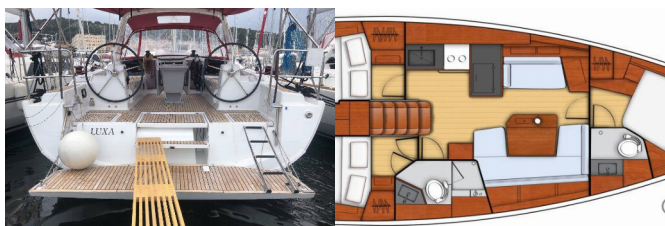

OCEANIS 41.1

Luxa (2019)

Conviva Maris D.O.O. • Paraćeva 8 • 21000 Split • Hrvatska

Telefon: +385 91 300 2377

E-mail: info@croatia-holidays-charter.com

Web: www.croatia-holidays-charter.com

Baza Jahti	ACI Marina Split, Hrvatska
Jahta ID	6142
Brendovi Jahti	Beneteau
Ime Jahte	Luxa
Godina Proizvodnje	2019
Duljina	12.43 M
Kabine	3
Kreveti	6 + 2
Max Osoba	8
WC	2

PALUBA: Bimini top, Bokobrani, Električni vanbrodski motor, Električno sidreno vitlo, Gumenjak (Pomoćni čamac), Jarbolna sjedalica s vrećom, Pasarela (mostić, skala), Platforma za kupanje, Pumpa za šantinu (kaljužna pumpa) - Mehanička, Sprayhood, Stol u kokpitu, Teak seats in cockpit, Tikovina u kokpitu, Vanjski/krmni tuš