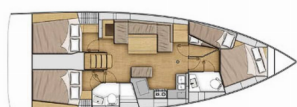

Conviva Maris D.O.O. • Paraćeva 8 • 21000 Split • Hrvatska

Telefon: +385 91 300 2377

E-mail: info@croatia-holidays-charter.com

Web: www.croatia-holidays-charter.com