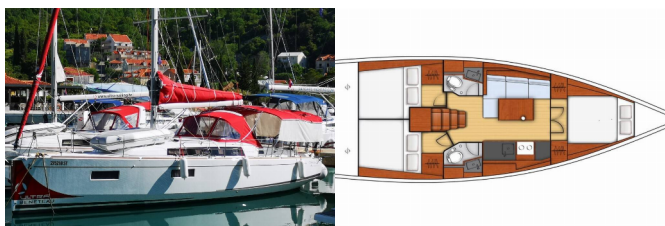

OCEANIS 38.1

Teodora (2022)

Conviva Maris D.O.O. • Paraćeva 8 • 21000 Split • Hrvatska

Telefon: +385 91 300 2377

E-mail: info@croatia-holidays-charter.com

Web: www.croatia-holidays-charter.com

Baza Jahti Dubrovnik, Komolac, ACI Marina Dubrovnik, Hrvatska

Jahta ID 6133

Brendovi Jahti Beneteau

Ime Jahte Teodora

**Godina
Proizvodnje** 2022

Duljina 11.50 M

Kabine 3

Kreveti 6 + 2

WC 2

ELEKTRIKA: Grijanje, Klimatizacija, Priključak 220 V, Pumpa za šantinu (kaljužnu pumpu) - Električna, Punjač akumulatora, Servisne baterije, Solarni paneli

INTERERIJER: Električni ventilatori u kabinama

JEDRILJE: Genoa, Jedra, Lazy bag

KUHINJA: Frižider, Kuhalo, Kuhinjski pribor, Pećnica, Plinske boce, Topla voda, Zamrzivač

NAVIGACIJA: Automatski pilot, Brzinomjer, Compass, Dalekozor, GPS chart plotter - cockpit, Mjerač brzine vjetra, Nautičke karte i vodič, Peljar

PALUBA: Anchor winch remote control, Bimini top, Bokobrani, Električno sidreno vitlo, Gumenjak (Pomoćni čamac), Hvataljka za muring (mezomarinier), Jarbolna sjedalica s vrećom, Pasarela (mostić, skala), Platforma za kupanje, Pomoćno sidro (rezervno sidro), Pumpa za šantinu (kaljužna pumpa) - Mehanička, Sprayhood, Stol u kokpitu, Teak seats in cockpit, Tikovina u kokpitu, Vanjski/krmeni tuš

SIGURNOST: Aparat za gašenje požara, Crni tank (tank za sanitarne vode), Dimna kutija, Komplet prve pomoći, Prsluci za spašavanje (pojas za spašavanje), Rog (truba) za maglu, Sigurnosni remen, Vatrogasna sjekira, VHF radio stanica, Znakovi opasnosti

UDOBNOST: Jastuci u kokpitu, Mreza protiv komaraca, Posteljina, Ručnici

ZABAVA: FUSION sound sistem, Unutarnji zvučnici, Vanjski zvučnici, Wi-Fi Internet