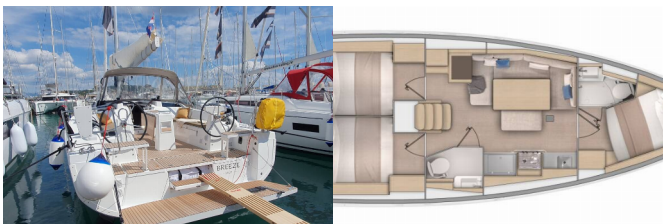

OCEANIS 37.1

Breeze (2024)

Conviva Maris D.O.O. • Paraćeva 8 • 21000 Split • Hrvatska

Telefon: +385 91 300 2377

E-mail: info@croatia-holidays-charter.com

Web: www.croatia-holidays-charter.com

Baza Jahti ACI Marina Split,
Hrvatska

Jahta ID 6126

Brendovi Jahti Beneteau

Ime Jahte Breeze

**Godina
Proizvodnje** 2024

Duljina 11.93 M

Kabine 3

Kreveti 6 + 2

WC 2

ELEKTRIKA: Grijanje, Priključak 220 V, Pumpa za šantinu (kaljužnu pumpu) – Električna, Punjač akumulatora, Servisne baterije, Solarni paneli

INTERERIJER: Električni ventilatori, Konvertibilni stol u salonu

JEDRILJE: Lazy bag

KUHINJA: Frižider, Kuhalo, Kuhinjski pribor, Pećnica, Plinske boce, Sudoper, Topla voda

NAVIGACIJA: Automatski pilot, Compass, Dalekozor, GPS chart plotter – cockpit, Kompletna oprema za navigaciju, Mjerač brzine vjetra, Nautičke karte i vodič, Peljar, Pramčani propeler

PALUBA: Bimini top, Bokobran okrugli, Bokobrani, Električno sidreno vitlo, Gumenjak (Pomoćni čamac), Hvatalka za muring (mezomarinier), Jarbolna sjedalica s vrećom, Pasarela (mostić, skala), Platforma za kupanje, Pomoćno sidro (rezervno sidro), Pumpa za šantinu (kaljužna pumpa) – Mehanička, Sidro, Sprayhood, Stol u kokpitu, Teak seats in cockpit, Vanjski/krmeni tuš

SIGURNOST: Aparat za gašenje požara, Dimna kutija, Komplet prve pomoći, Prsluci za spašavanje (pojas za spašavanje), Rog (truba) za maglu, Sigurnosni remen, Vatrogasna sjekira, VHF radio stanica, Znakovi opasnosti

UDOBNOST: Jastuci u kokpitu, Mreza protiv komaraca, Posteljina, Ručnici

ZABAVA: Radio sa USB, Vanjski zvučnici