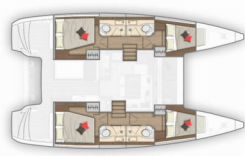

Conviva Maris D.O.O. • Paraćeva 8 • 21000 Split • Hrvatska

Telefon: +385 91 300 2377

E-mail: info@croatia-holidays-charter.com

Web: www.croatia-holidays-charter.com

4 kabine 4 tople de bade / 4 tople 4 wc