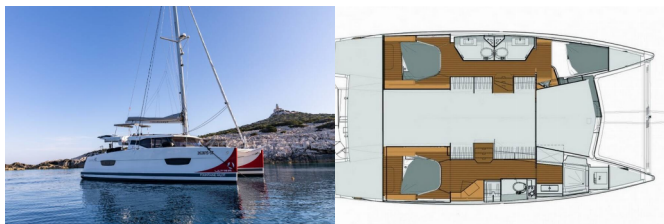

FONTAINE PAJOT LUCIA 40

Nala (2019)

Conviva Maris D.O.O. • Paraćeva 8 • 21000 Split • Hrvatska

Telefon: +385 91 300 2377

E-mail: info@croatia-holidays-charter.com

Web: www.croatia-holidays-charter.com

Baza Jahti Trogir, Yachtclub Seget
(Marina Baotić), Hrvatska

Jahta ID 6114

Brendovi Jahti Fountaine Pajot

Ime Jahte Nala

**Godina
Proizvodnje** 2019

Duljina 11.73 M

Kabine 3

Kreveti 6

Max Osoba 8

WC 3

ELEKTRIKA: 12V utičnica, Akumulator, Converter 220V/12V, Desalinizator, Generator, Grijanje, Inverter, Klimatizacija, Priključak 220 V, Pumpa za šantinu (kaljužnu pumpu) - Električna, Punjač akumulatora, Solarni paneli

INTERERIJER: El. WC, Električni ventilatori u kabinama, LED unutrašnja svjetla, Perilica rublja

JEDRILJE: Electric main sail winch, Lazy bag

KUHINJA: Frižider, Kuhalo, Kuhinjski pribor, Mikrovalna pećnica, Nescaffe Dolce Gusto Aparat za kavu, Plinske boce, Pumpa za vodu, Topla voda, Zamrzivač

NAVIGACIJA: AIS, Automatski pilot, Compass, Dalekozor, GPS chart ploter, GPS chart plotter - cockpit, Mjerač brzine vjetra, Nautičke karte i vodič, Navigacijski pribor, Peljar, Radar

PALUBA: Bimini top, Bokobran okrugli, Bokobrani, Courtesy LED lights all over deck including stern immersed courtesy LED, Davit, Električno sidreno vitlo, Frizider u kokpitu, Hvataljka za muring (mezomariner), Jarbolna sjedalica s vrećom, Pasarela (mostić, skala), Pomoćni čamac sa motorom, Pomoćno sidro (rezervno sidro), Pumpa za šantinu (kaljužna pumpa) - Mehanička, Sprayhood, Stol u kokpitu, Tenda, Vanbrodski motor, Vanjski/krmeni tuš

SIGURNOST: Aparat za gašenje požara, Crni tank (tank za sanitarne vode), Komplet prve pomoći, Plutajuće svjetlo, Pomoćno rudo kormila - argola, Prsluci za spašavanje (pojas za spašavanje), Rog (truba) za maglu, Sigurnosni remen, Splav za spasavanje, Vatrogasna sjekira, VHF radio stanica, Znakovi opasnosti

UDOBNOST: Jastuci u kokpitu, Posteljina, Ručnici, Ručnici za plažu

ZABAVA: CD player, Oprema za ronjenje, Radio sa USB, Stand up paddle (SUP) - FREE, TV, Vanjski zvučnici, Wi-Fi Internet