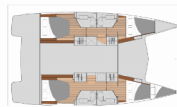

Baza Jahti Dubrovnik, Komolac, ACI Marina Dubrovnik, Hrvatska

Jahta ID 6113

Brendovi Jahti Fountaine Pajot

Ime Jahte Sailor Venus

Godina Proizvodnje 2022

Duljina 11.93 M

Kabine 4 + 1

Kreveti 8 + 1