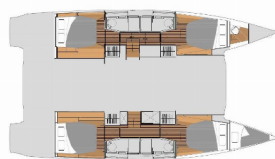

Baza Jahti Trogir, Yachtclub Seget
(Marina Baotić), Hrvatska

Jahta ID 6111

Brendovi Jahti Fountaine Pajot

Ime Jahte Adria Blue

**Godina
Proizvodnje** 2024

Duljina 13.45 M

Kabine 4 + 1

Kreveti 8 + 2 + 1