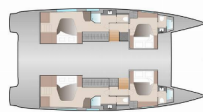

Conviva Maris D.O.O. • Paraćeva 8 • 21000 Split • Hrvatska

Telefon: +385 91 300 2377

E-mail: info@croatia-holidays-charter.com

Web: www.croatia-holidays-charter.com