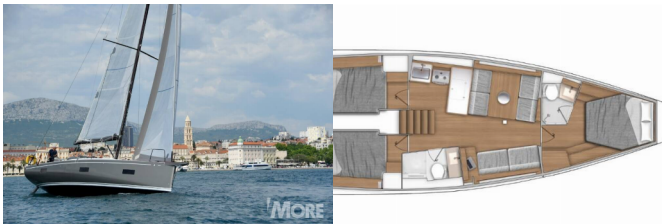

FIRST 44

Checkmate (2023)

Conviva Maris D.O.O. • Paraćeva 8 • 21000 Split • Hrvatska

Telefon: +385 91 300 2377

E-mail: info@croatia-holidays-charter.com

Web: www.croatia-holidays-charter.com

Baza Jahti	ACI Marina Split, Hrvatska
Jahta ID	6101
Brendovi Jahti	Beneteau
Ime Jahte	Checkmate
Godina Proizvodnje	2023
Duljina	14.15 M
Kabine	3
Kreveti	6 + 1
WC	2

ELEKTRIKA: Inverter, Klimatizacija, Priključak 220 V, Pumpa za šantinu (kaljužnu pumpu) - Električna, Punjač akumulatora, USB sockets

INTERERIJE: Ambijentalna rasvjeta, El. WC, LED unutrašnja svjetla

JEDRILJE: Jarbol od karbona

KUHINJA: Ice box, Kava NESPRESSO aparat, Kuhalo, Kuhinjski pribor, Pečnica, Plinske boce, Topla voda

NAVIGACIJA: Automatski pilot, Brzinomjer, Compass, Depthsounder, GPS chart plotter - cockpit, Mjerač brzine vjetra, Nautičke karte i vodič, Peljar, Pramčani propeler

PALUBA: Bimini top, Električno sidreno vitlo, Garaža za gumenjak, Gumenjak (Pomoćni čamac), Pasarela (mostić, skala), Platforma za kupanje, Pomoćno sidro (rezervno sidro), Pumpa za šantinu (kaljužna pumpa) - Mehanička, Sidro Delta, Sprayhood, Stol u kokpitu, Tikova paluba, Tikovina u kokpitu, Vanbrodski motor, Vanjski/krmeni tuš

SIGURNOST: Aparat za gašenje požara, Crni tank (tank za sanitarne vode), Komplet prve pomoći, Prsluci za spašavanje (pojas za spašavanje), Rog (truba) za maglu, Sigurnosni remen, VHF radio stanica, Znakovi opasnosti

UDOBNOST: Jastuci u kokpitu, Posteljina, Ručnici, Suncobrani

ZABAVA: Jobe Infinity sea scooter, Morski skuter, Radio sa USB, Stand up paddle (SUP), Vanjski zvučnici