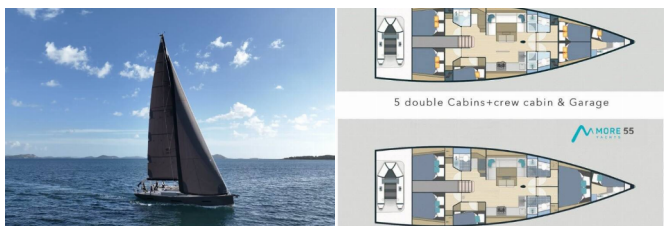

MORE 55

Maria (2023)

Conviva Maris D.O.O. • Paraćeva 8 • 21000 Split • Hrvatska

Telefon: +385 91 300 2377

E-mail: info@croatia-holidays-charter.com

Web: www.croatia-holidays-charter.com

Baza Jahti	Trogir, Yachtclub Seget (Marina Baotić), Hrvatska
Jahta ID	6035
Brendovi Jahti	More Boats
Ime Jahte	Maria
Godina Proizvodnje	2023
Duljina	16.70 M
Kabine	5 + 1
Kreveti	10 + 2 + 1
WC	3 + 1

ELEKTRIKA: Desalinizator, DSC station, Generator, Inverter, Klimatizacija

INTERERIJER: Ambijentalna rasvjeta, El. WC, LED unutrašnja svjetla

JEDRILJE: Bowsprit, Električna vitla, Jedra, Lazy bag, Lazy jacks

KUHINJA: Frižider, Kuhalo, Kuhinjski pribor, Mašina za kavu, Pećnica, Topla voda, Toster, Zamrzivač

NAVIGACIJA: AIS, Automatski pilot, GPS chart plotter - cockpit, Pramčani propeler, Tridata, Wind/speed/depth instruments

PALUBA: Bimini top, Daljinski upravljač za sidreno vitlo s brojacem lanca na kormilu, Električno sidreno vitlo, Frizider u kokpitu, Garaža za gumenjak, Gumenjak (Pomoćni čamac), Jarbolna sjedalica s vrećom, Kompresor, Krmene ljestve, Olujno sidro (zavlačno sidro), Pasarela (mostić, skala), Platforma za kupanje, Sprayhood, Stol u kokpitu sa svjetlom, Tikova paluba, Tikovina u kokpitu, Vanjski/krmeni tuš

SIGURNOST: Horseshoe lifebuoy (potkova za spašavanje), Prsluci za spašavanje (pojas za spašavanje), Sigurnosni remen, Splav za spasavanje, Svjetlo na križevima, VHF radio stanica

UDOBNOST: Ležajevi na sunčalištu, Posteljina, Ručnici

ZABAVA: Fusion radio, LED TV, Podvodna svjetla, Radio, Unutarnji zvučnici, Vanjski zvučnici, Wi-Fi Internet