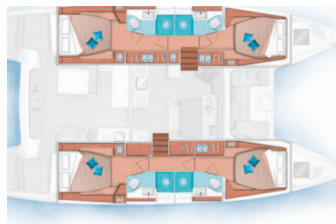

Conviva Maris D.O.O. • Paraćeva 8 • 21000 Split • Hrvatska

Telefon: +385 91 300 2377

E-mail: info@croatia-holidays-charter.com

Web: www.croatia-holidays-charter.com